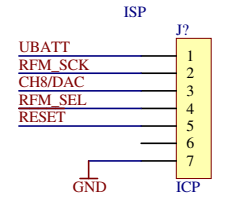

Beispiel-Beschaltung

Title RFM12 - Satellit			MPE
Size: A4	Number: 1	Revision: V4	Germany www.magiclamp.de
Date: 8-Mar-2010	Time: 21:33:05	Sheet 1 of 1	
File: M:\Eigene Dateien\Protel\Datenfunk\Datenfunk.ddb - Satellit.sch			