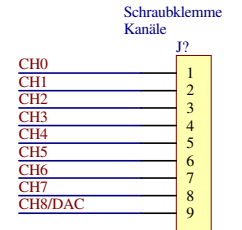

Beispiel-Beschaltung

Title RFM12 - Satellit			MPE
Size: A4	Number: 1	Revision: V4	Germany www.magiclamp.de
Date: 8-Mar-2010	Time: 21:33:05	Sheet 1 of 1	
File: M:\Eigene Dateien\Protel\Datenfunk\Datenfunk.ddb - Satellit.sch			