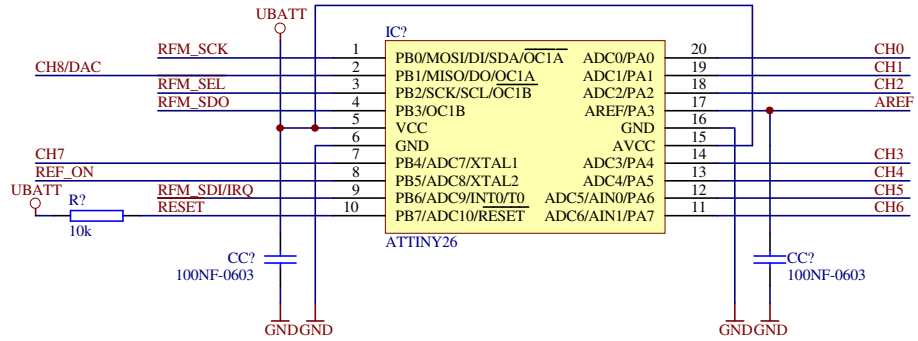

Beispiel-Beschaltung

Title RFM12 - Satellit			MPE
Size: A4	Number: 1	Revision: V4	Germany www.magiclamp.de
Date: 8-Mar-2010	Time: 21:33:05	Sheet 1 of 1	
File: M:\Eigene Dateien\Protel\Datenfunk\Datenfunk.ddb - Satellit.sch			