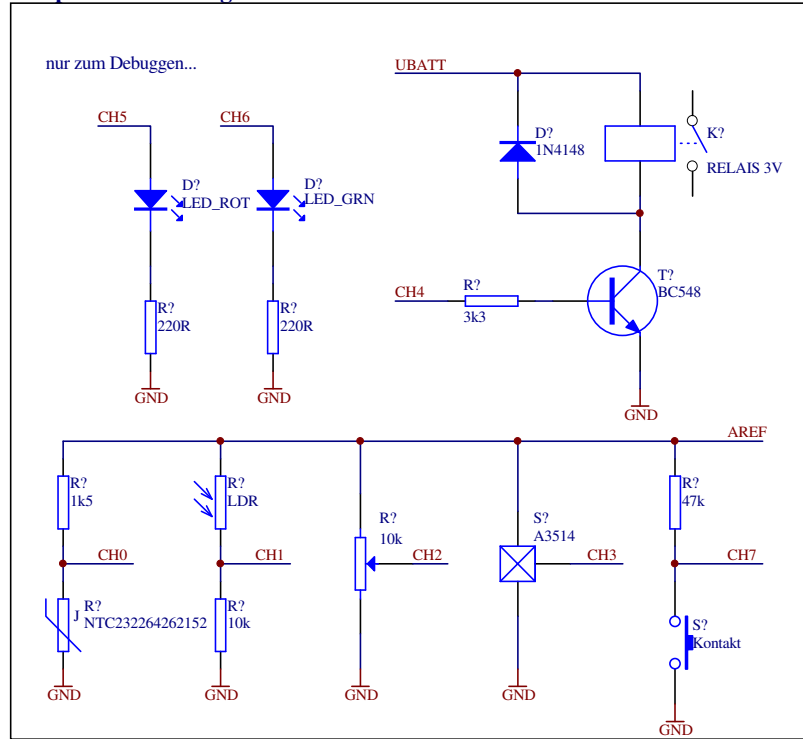

Beispiel-Beschaltung

Title RFM12 - Satellit			MPE
Size: A4	Number: 1	Revision: V4	Germany www.magiclamp.de
Date: 8-Mar-2010	Time: 21:33:05	Sheet 1 of 1	
File: M:\Eigene Dateien\Protel\Datenfunk\Datenfunk.ddb - Satellit.sch			