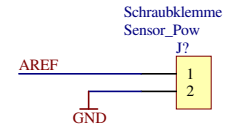

Beispiel-Beschaltung

Title RFM12 - Satellit			MPE
Size: A4	Number: 1	Revision: V4	Germany www.magiclamp.de
Date: 8-Mar-2010	Time: 21:33:05	Sheet 1 of 1	
File: M:\Eigene Dateien\Protel\Datenfunk\Datenfunk.ddb - Satellit.sch			